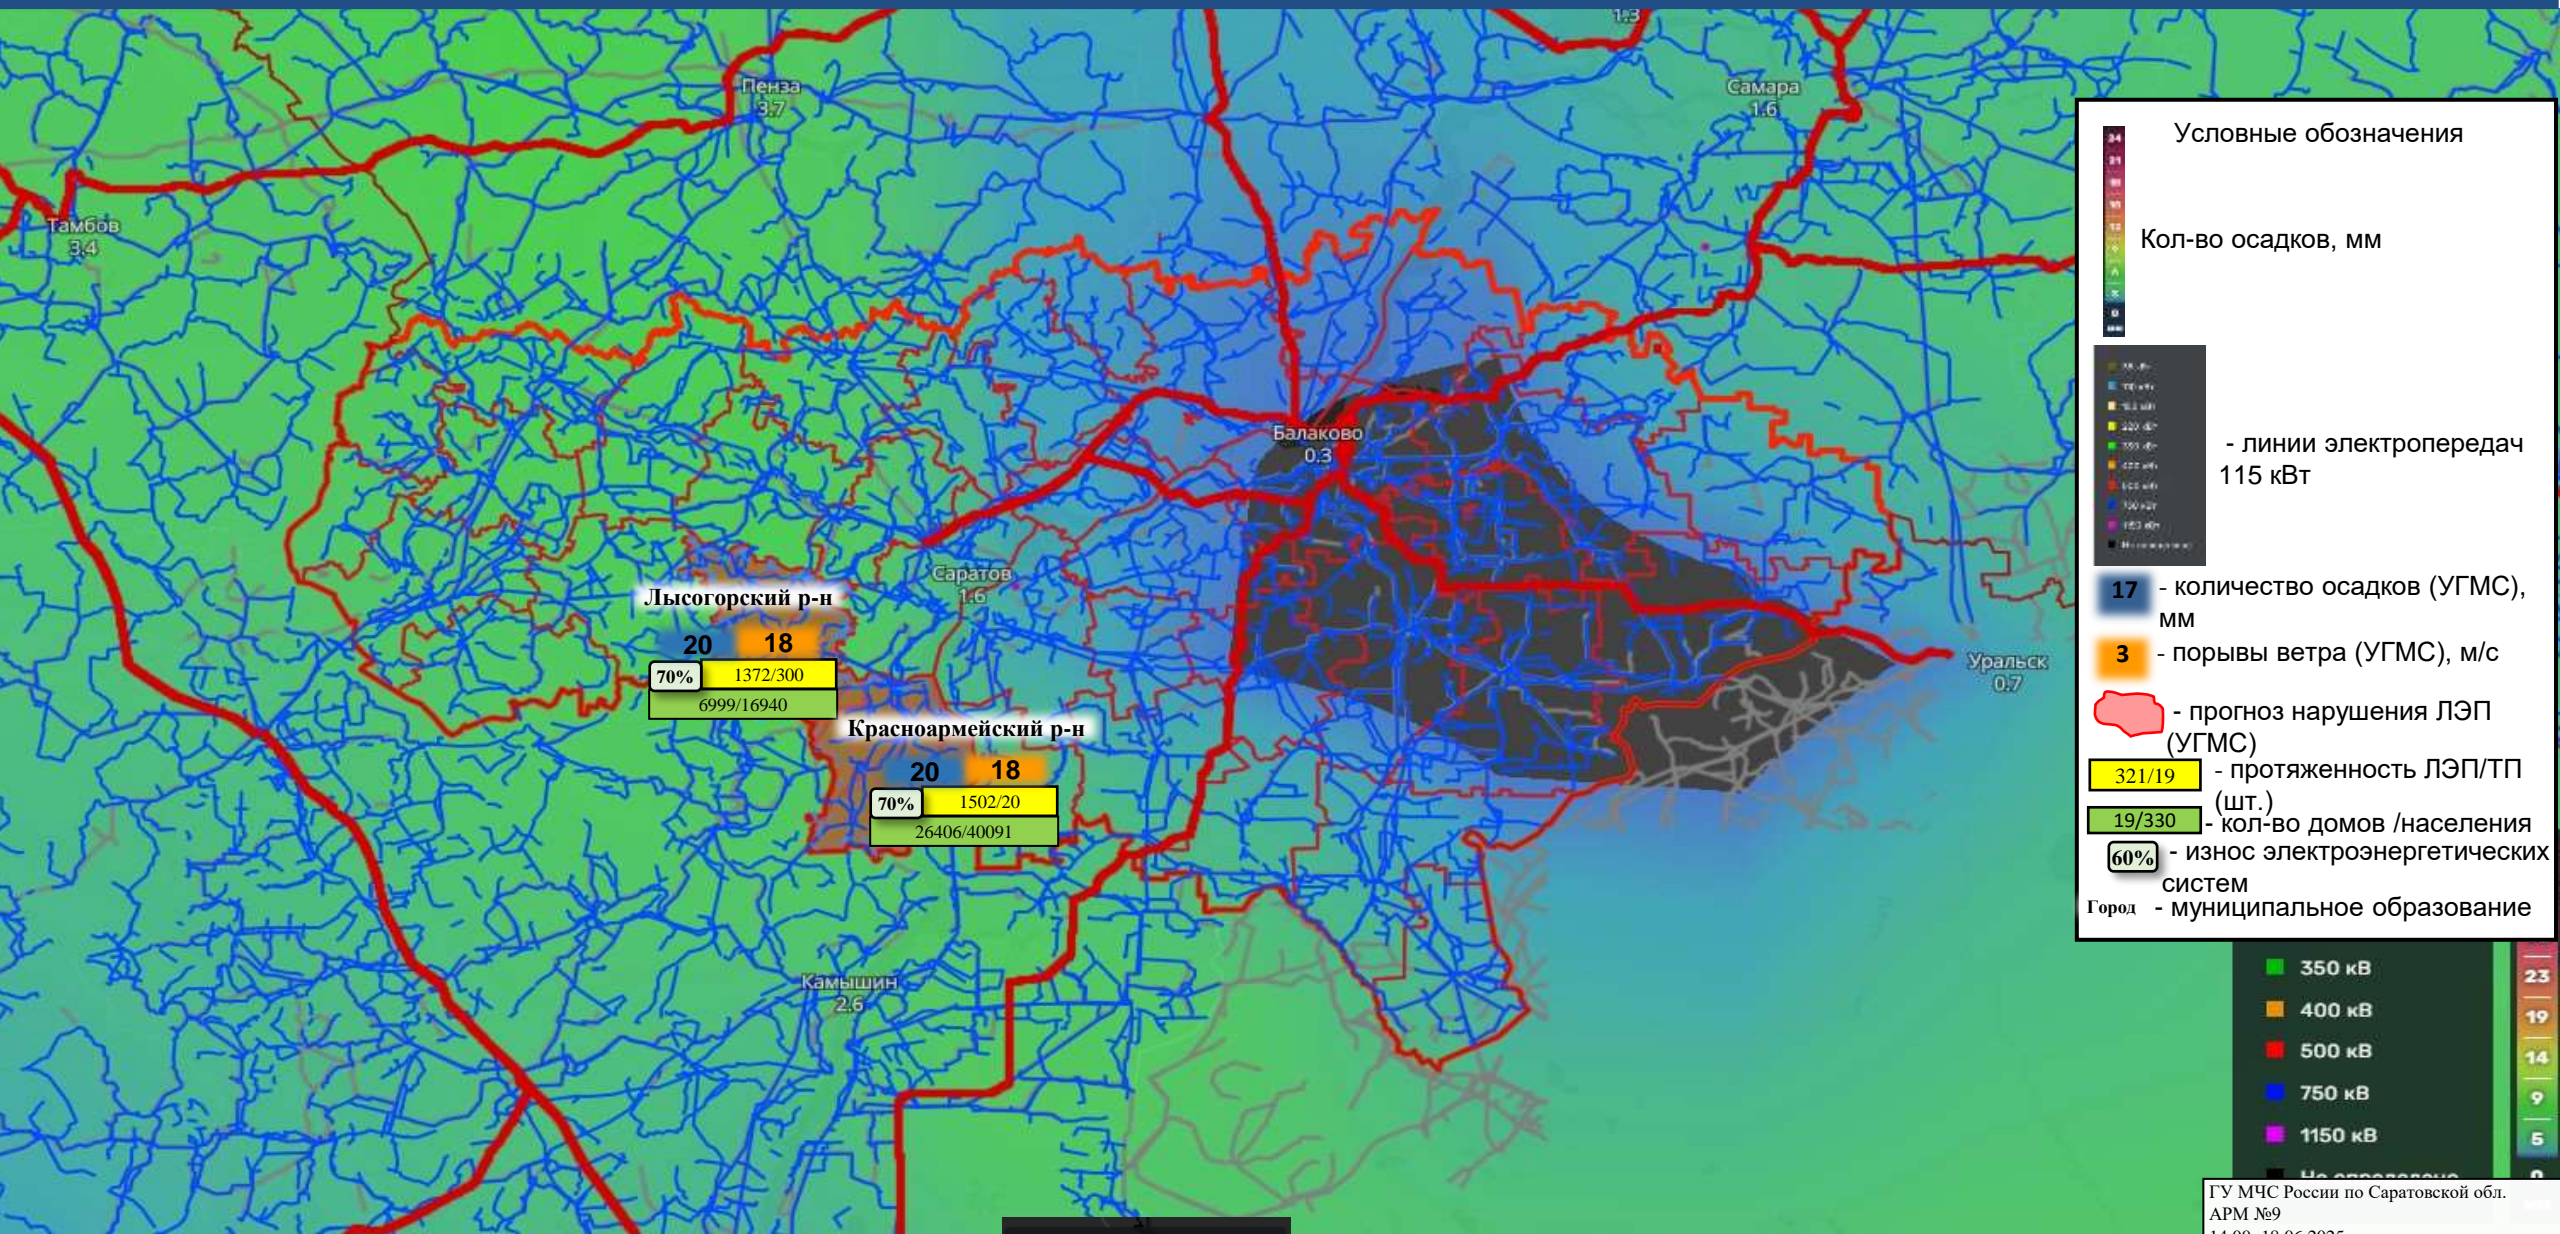

ИНФОРМАЦИОННЫЕ МАТЕРИАЛЫ ПО ПОРЫВАМ ВЕТРА НА ТЕРРИТОРИИ САРАТОВСКОЙ ОБЛАСТИ (РИСК НАРУШЕНИЯ ЭЛЕКТРОСНАБЖЕНИЯ НА 19.06.2025)

Прогноз на 19.06.2025 18:00 (UTC)
Прогнозируемые данные по часам

▶ +0ч +6ч +12ч +18ч +24ч +30ч +36ч +42ч +48ч +54ч +60ч +66ч +72ч +78ч +84ч +90ч +96ч +102ч

ИНФОРМАЦИОННЫЕ МАТЕРИАЛЫ ПО ПОРЫВАМ ВЕТРА НА ТЕРРИТОРИИ КРАСНОАРМЕЙСКОГО РАЙОНА САРАТОВСКОЙ ОБЛАСТИ (РИСК НАРУШЕНИЯ ЭЛЕКТРОСНАБЖЕНИЯ НА 19.06.2025)

Прогноз на 19.06.2025 18:00 (UTC)
Прогнозируемые данные по часам

+0ч +6ч +12ч +18ч +24ч +30ч +36ч +42ч +48ч +54ч +60ч +66ч +72ч +78ч +84ч +90ч +96ч +102ч

ИНФОРМАЦИОННЫЕ МАТЕРИАЛЫ ПО ОСАДКАМ НА ТЕРРИТОРИИ САРАТОВСКОЙ ОБЛАСТИ (РИСК НАРУШЕНИЯ ЭЛЕКТРОСНАБЖЕНИЯ НА 19.06.2025)

Прогноз на 19.06.2025 12:00 (UTC)
 Прогнозируемые данные по часам

+0ч	+6ч	+12ч	+18ч	+24ч	+30ч	+36ч	+42ч	+48ч	+54ч	+60ч	+66ч	+72ч	+78ч	+84ч	+90ч	+96ч	+102ч
-----	-----	------	------	------	------	------	------	------	------	------	------	------	------	------	------	------	-------