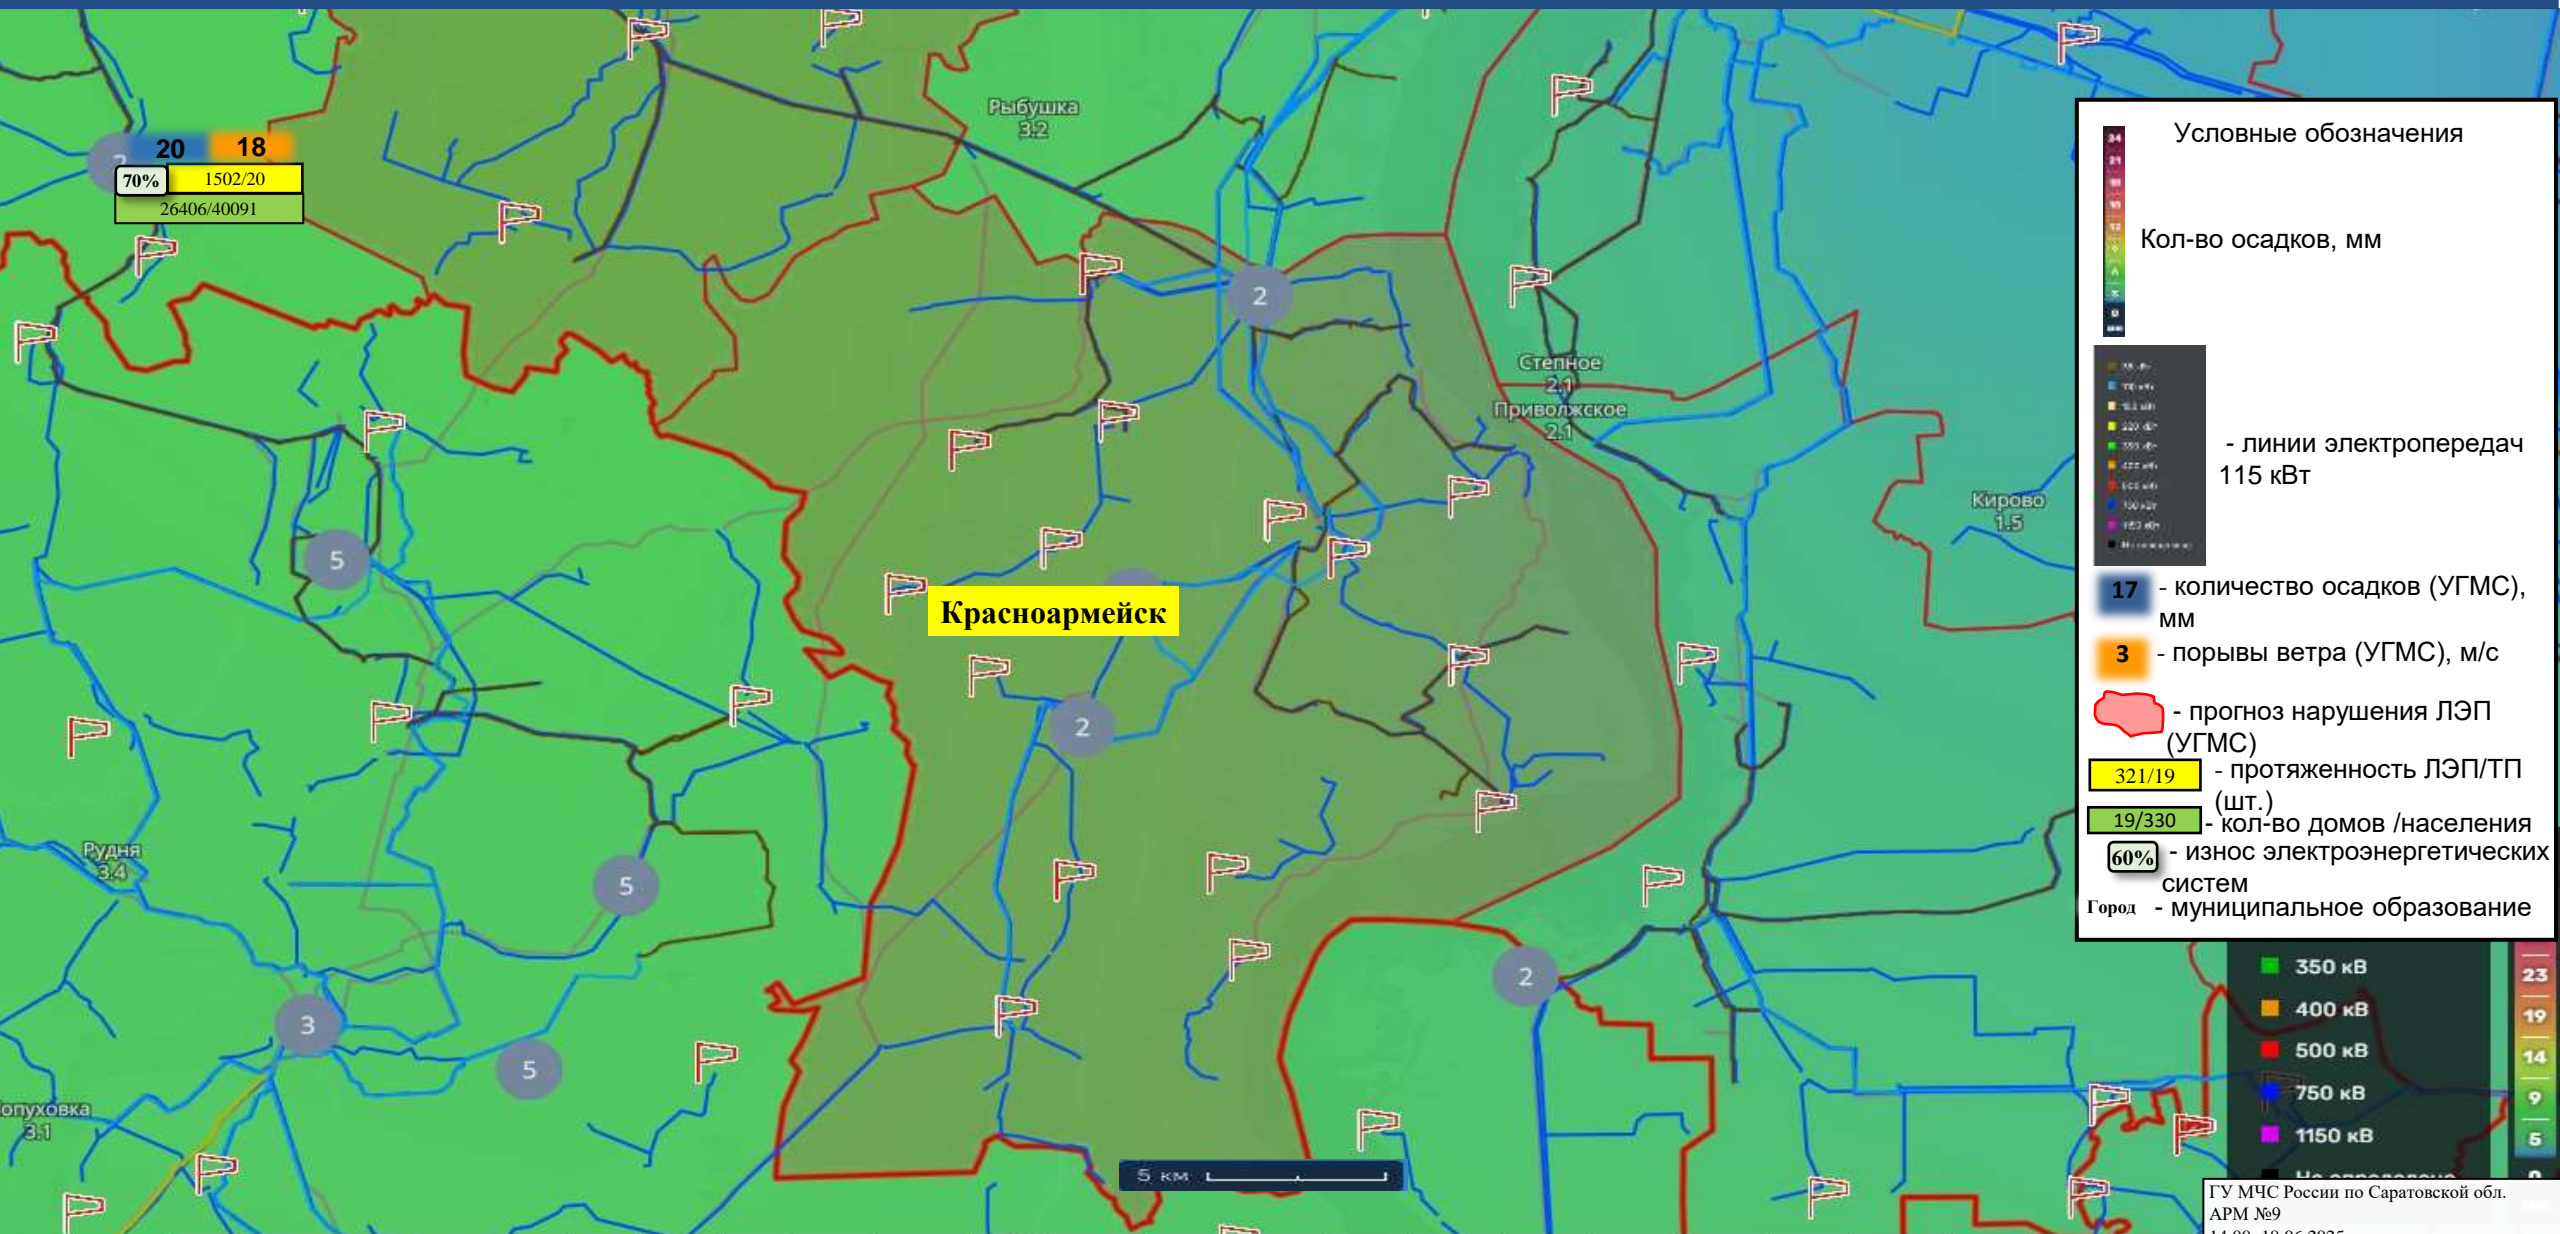

ИНФОРМАЦИОННЫЕ МАТЕРИАЛЫ ПО ОСАДКАМ НА ТЕРРИТОРИИ КРАСНОАРМЕЙСКОГО РАЙОНА САРАТОВСКОЙ ОБЛАСТИ (РИСК НАРУШЕНИЯ ЭЛЕКТРОСНАБЖЕНИЯ НА 19.06.2025)

Прогноз на 19.06.2025 12:00 (UTC)
Прогнозируемые данные по часам

+0ч +6ч +12ч +18ч +24ч +30ч +36ч +42ч +48ч +54ч +60ч +66ч +72ч +78ч +84ч +90ч +96ч +102ч

ГУ МЧС России по Саратовской обл.
АРМ №9
14:00 18.06.2025
Исп. Таранова Е.Ю.
тел. 3666-7502