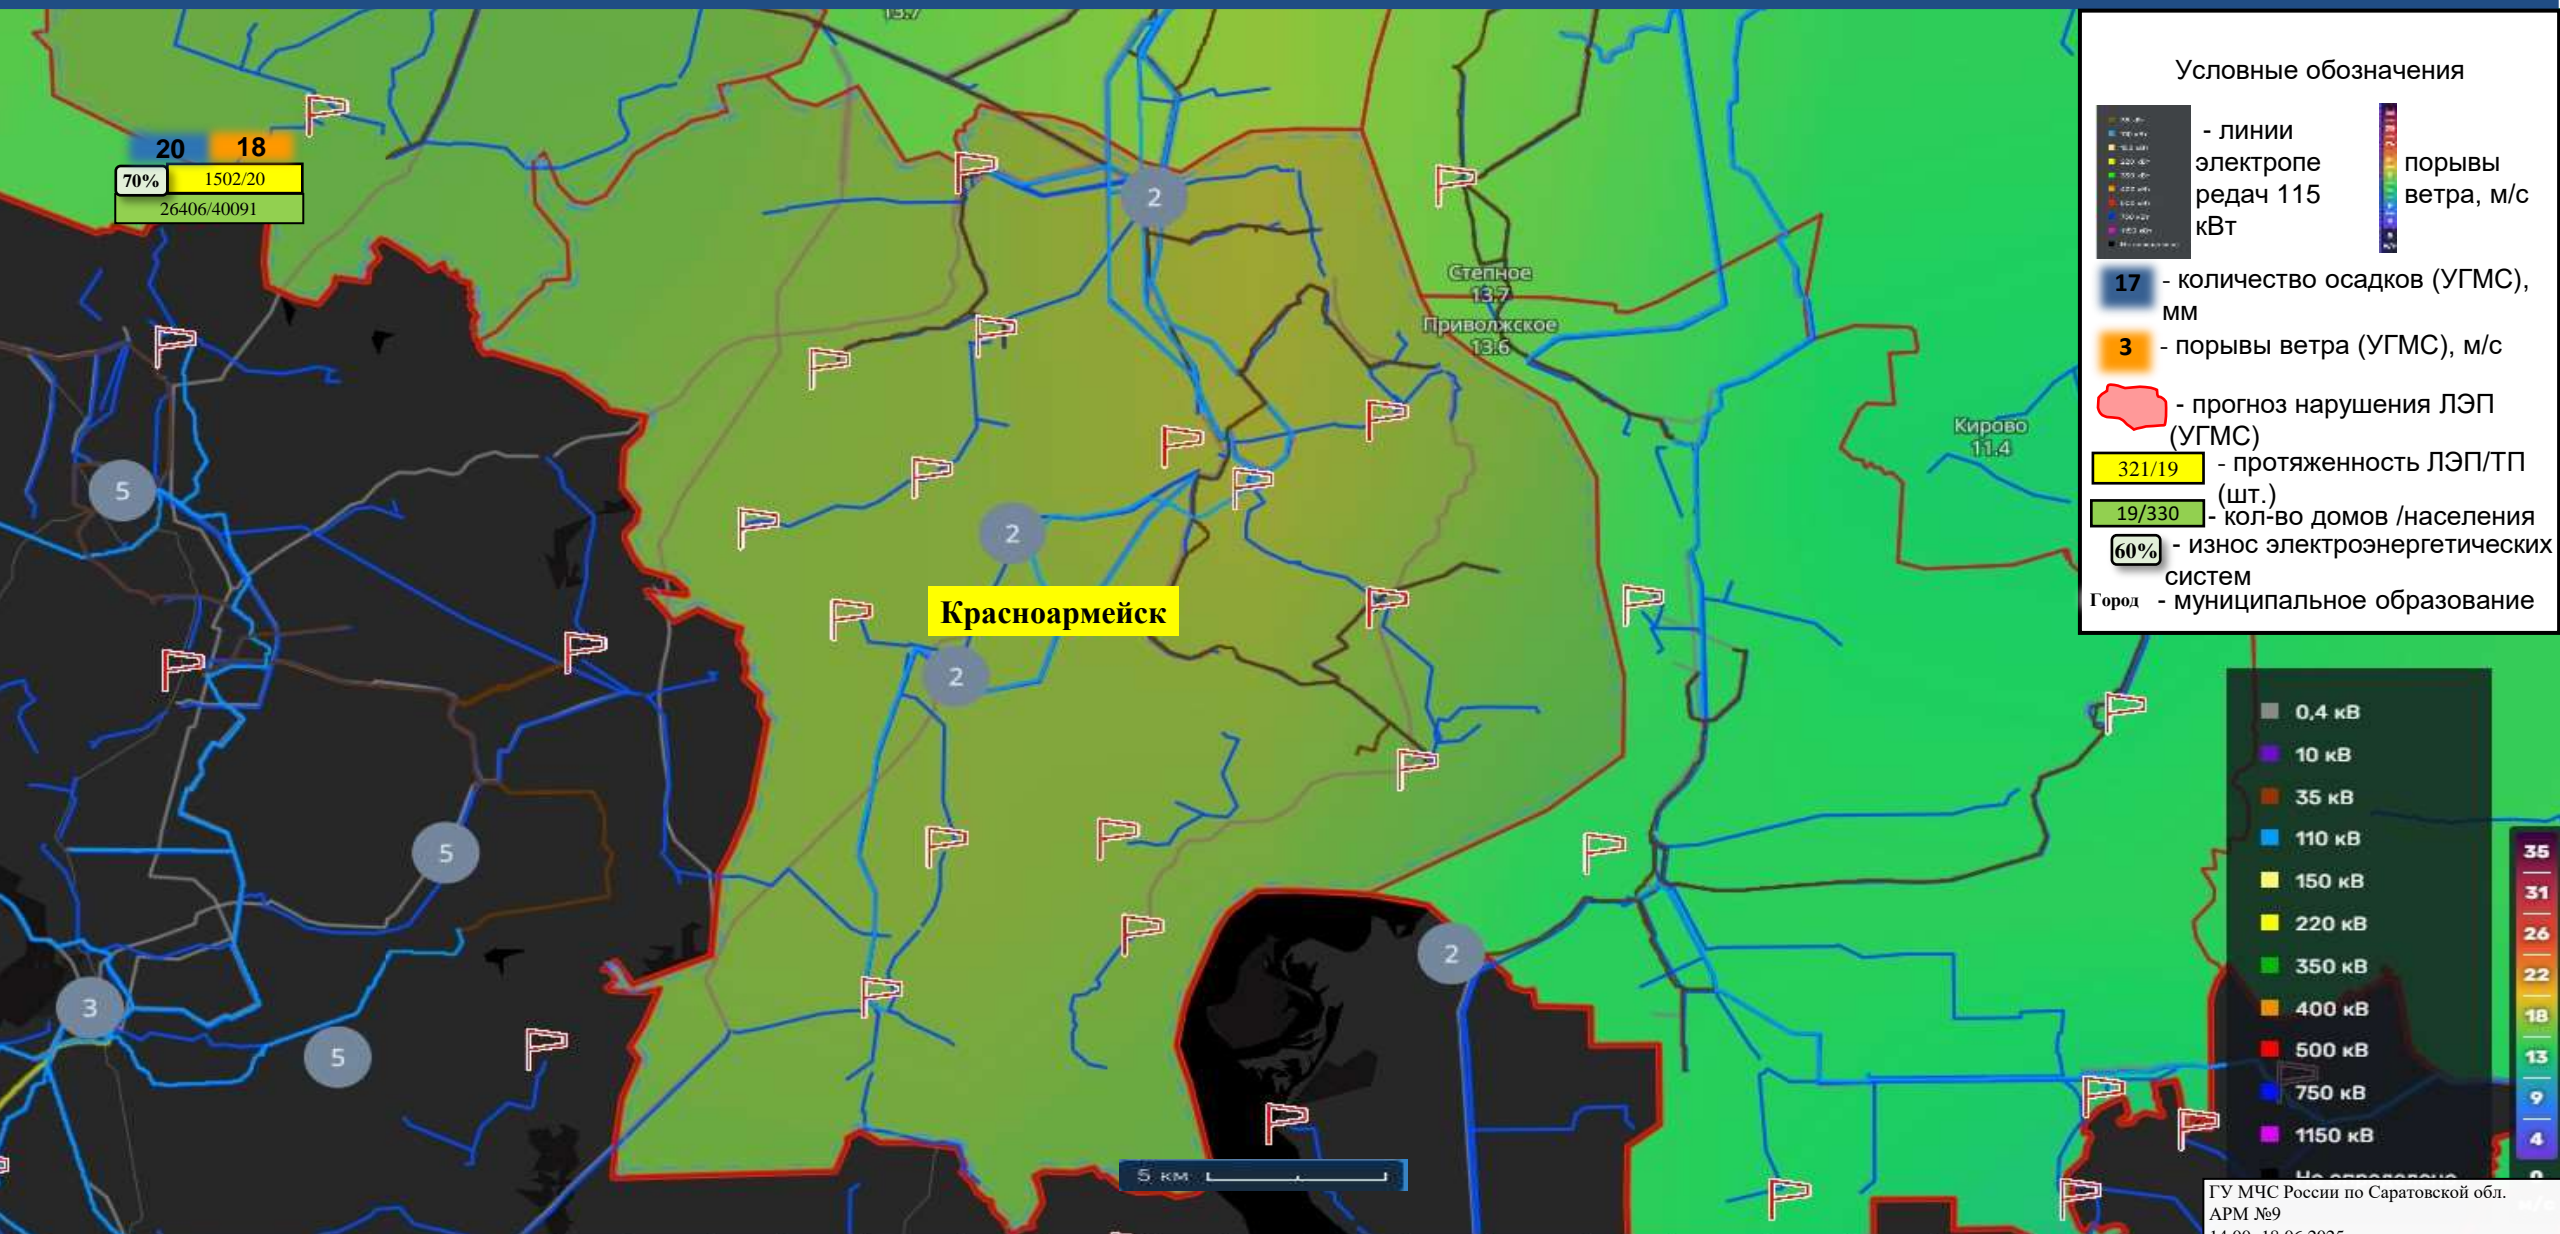

ИНФОРМАЦИОННЫЕ МАТЕРИАЛЫ ПО ПОРЫВАМ ВЕТРА НА ТЕРРИТОРИИ САРАТОВСКОЙ ОБЛАСТИ (РИСК НАРУШЕНИЯ ЭЛЕКТРОСНАБЖЕНИЯ НА 19.06.2025)

Прогноз на 19.06.2025 18:00 (UTC)
Прогнозируемые данные по часам

▶ +0ч +6ч +12ч +18ч +24ч +30ч +36ч +42ч +48ч +54ч +60ч +66ч +72ч +78ч +84ч +90ч +96ч +102ч

ИНФОРМАЦИОННЫЕ МАТЕРИАЛЫ ПО ПОРЫВАМ ВЕТРА НА ТЕРРИТОРИИ КРАСНОАРМЕЙСКОГО РАЙОНА САРАТОВСКОЙ ОБЛАСТИ (РИСК НАРУШЕНИЯ ЭЛЕКТРОСНАБЖЕНИЯ НА 19.06.2025)

Прогноз на 19.06.2025 18:00 (UTC)
Прогнозируемые данные по часам

+0ч +6ч +12ч +18ч +24ч +30ч +36ч +42ч +48ч +54ч +60ч +66ч +72ч +78ч +84ч +90ч +96ч +102ч

ИНФОРМАЦИОННЫЕ МАТЕРИАЛЫ ПО ОСАДКАМ НА ТЕРРИТОРИИ САРАТОВСКОЙ ОБЛАСТИ (РИСК НАРУШЕНИЯ ЭЛЕКТРОСНАБЖЕНИЯ НА 19.06.2025)