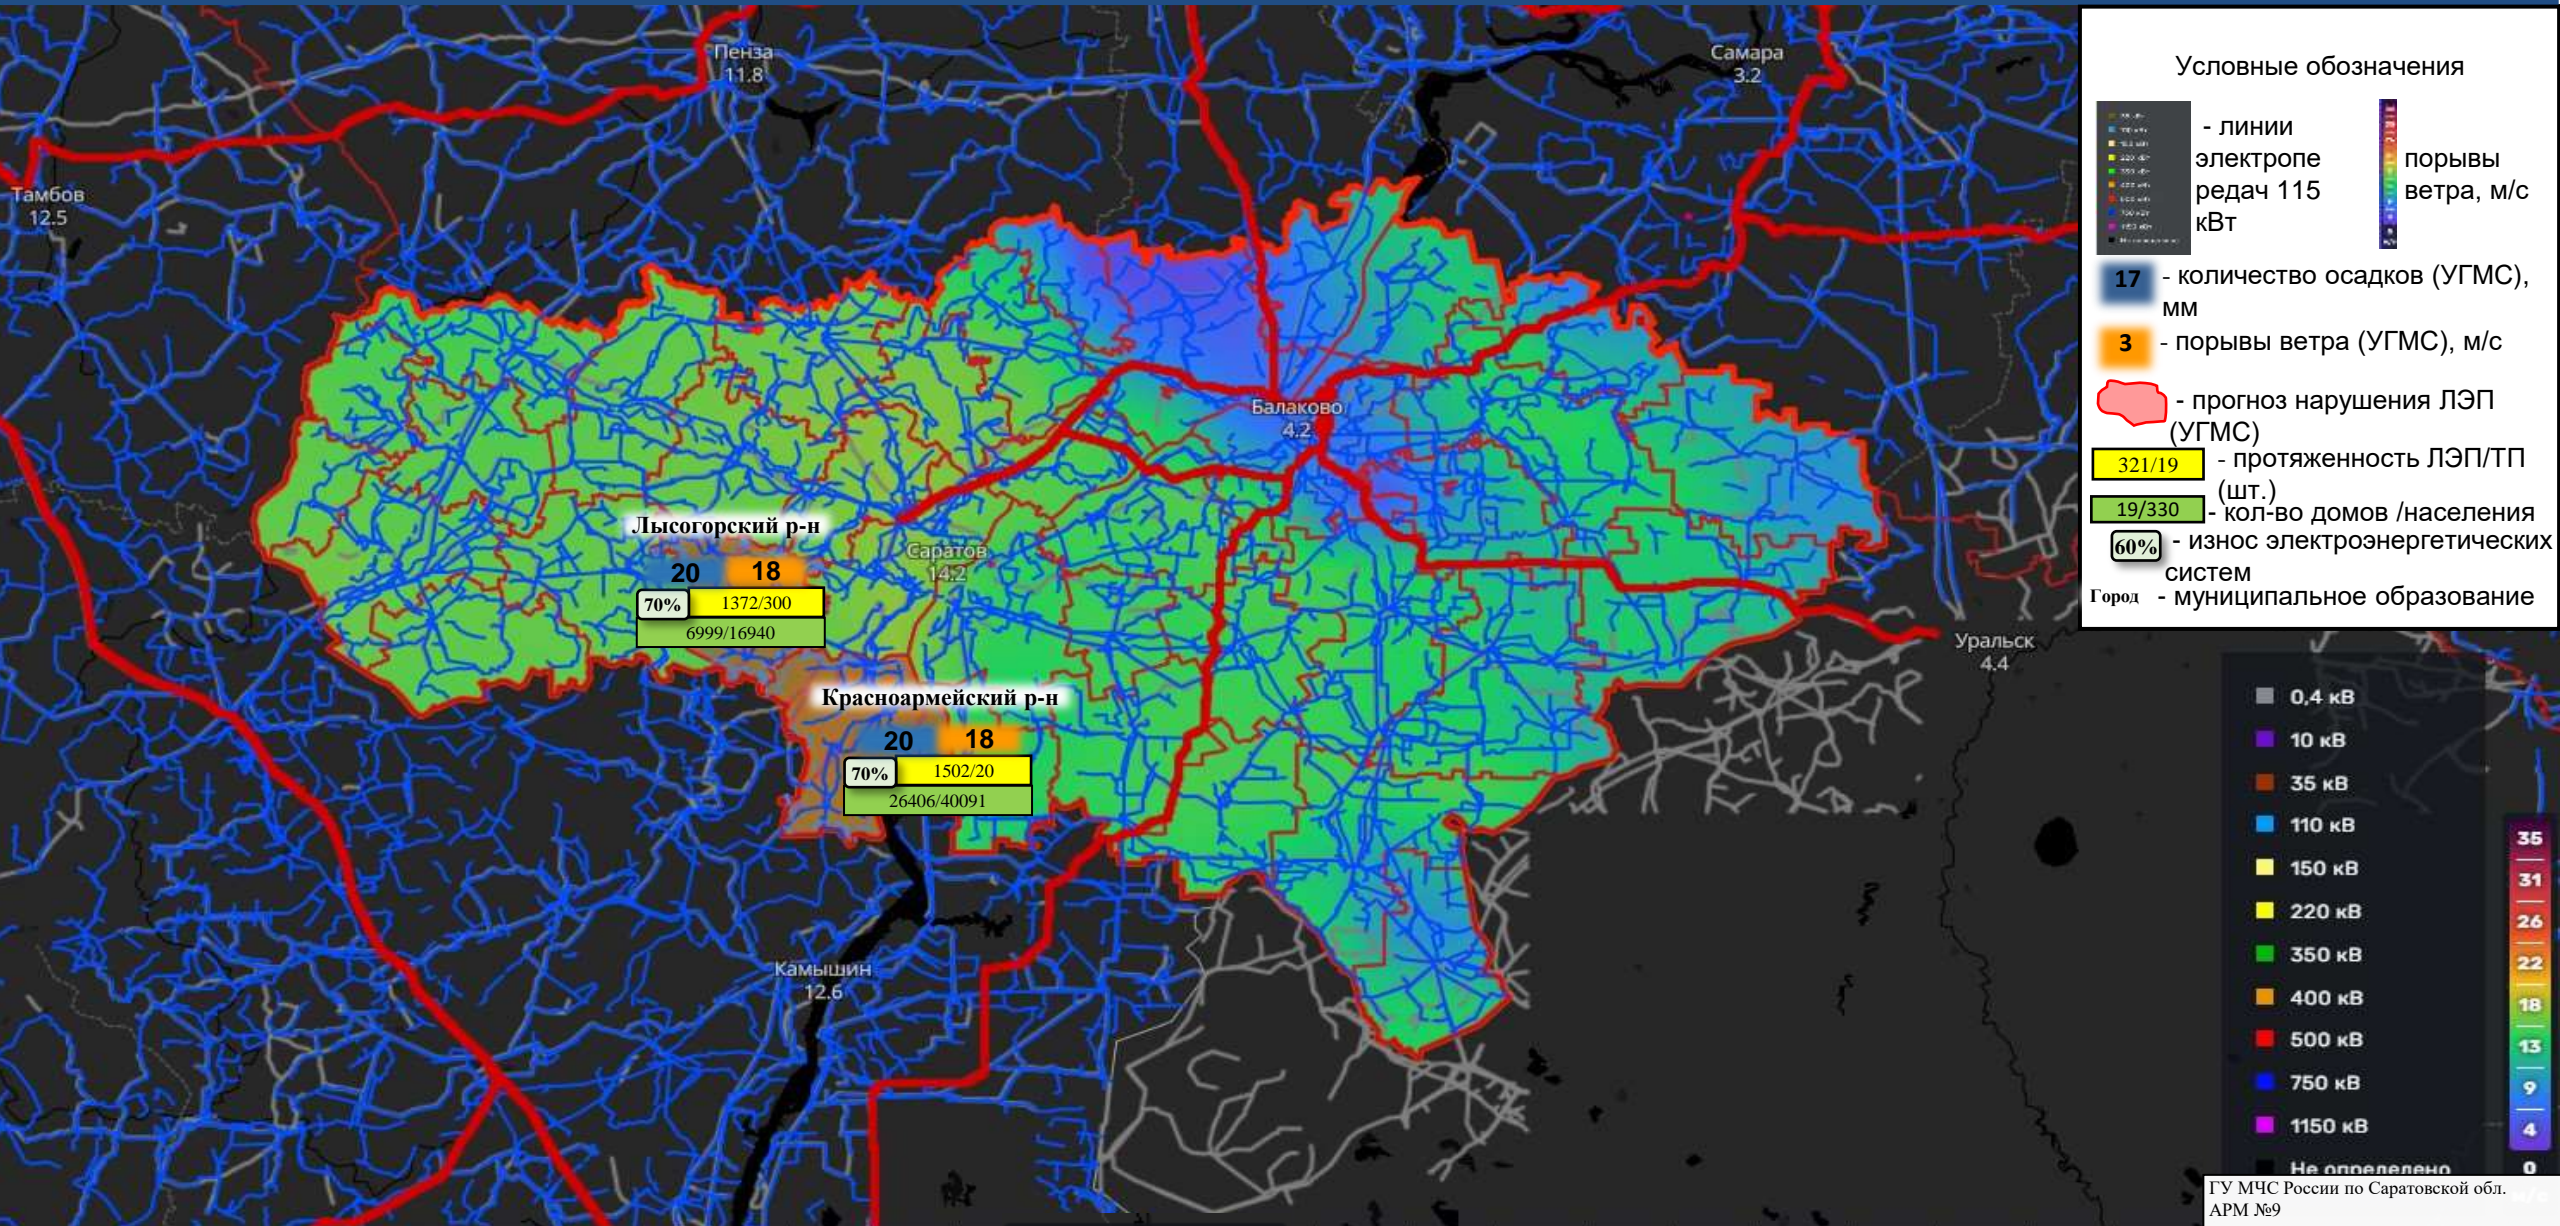

ИНФОРМАЦИОННЫЕ МАТЕРИАЛЫ ПО ПОРЫВАМ ВЕТРА НА ТЕРРИТОРИИ САРАТОВСКОЙ ОБЛАСТИ (РИСК НАРУШЕНИЯ ЭЛЕКТРОСНАБЖЕНИЯ НА 19.06.2025)

Прогноз на 19.06.2025 18:00 (UTC)
Прогнозируемые данные по часам

▶ +0ч +6ч +12ч +18ч +24ч +30ч +36ч +42ч +48ч +54ч +60ч +66ч +72ч +78ч +84ч +90ч +96ч +102ч

ИНФОРМАЦИОННЫЕ МАТЕРИАЛЫ ПО ПОРЫВАМ ВЕТРА НА ТЕРРИТОРИИ КРАСНОАРМЕЙСКОГО РАЙОНА САРАТОВСКОЙ ОБЛАСТИ (РИСК НАРУШЕНИЯ ЭЛЕКТРОСНАБЖЕНИЯ НА 19.06.2025)

Прогноз на 19.06.2025 18:00 (UTC)
Прогнозируемые данные по часам

+0ч +6ч +12ч +18ч +24ч +30ч +36ч +42ч +48ч +54ч +60ч +66ч +72ч +78ч +84ч +90ч +96ч +102ч

ИНФОРМАЦИОННЫЕ МАТЕРИАЛЫ ПО ОСАДКАМ НА ТЕРРИТОРИИ САРАТОВСКОЙ ОБЛАСТИ (РИСК НАРУШЕНИЯ ЭЛЕКТРОСНАБЖЕНИЯ НА 19.06.2025)

Прогноз на 19.06.2025 12:00 (UTC)
 Прогнозируемые данные по часам

+0ч	+6ч	+12ч	+18ч	+24ч	+30ч	+36ч	+42ч	+48ч	+54ч	+60ч	+66ч	+72ч	+78ч	+84ч	+90ч	+96ч	+102ч
-----	-----	------	------	------	------	------	------	------	------	------	------	------	------	------	------	------	-------